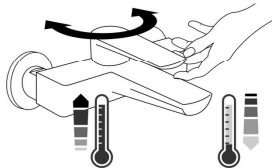

cersanit

CZ návod k montáži a použití nástěnné baterie