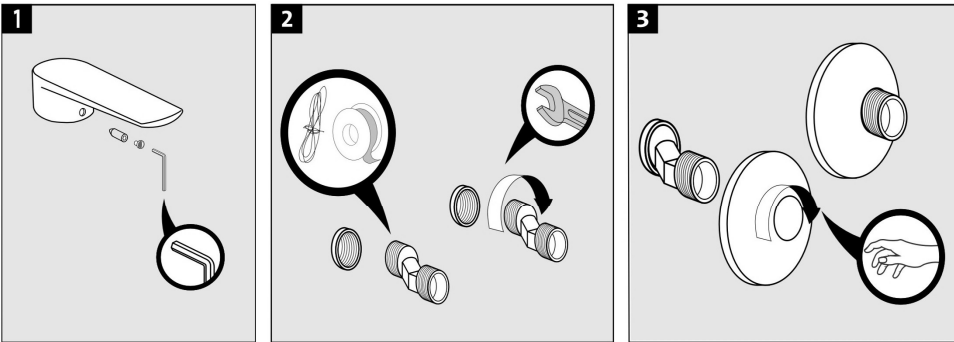

cersanit

CZ návod k montáži a použití nástěnné baterie