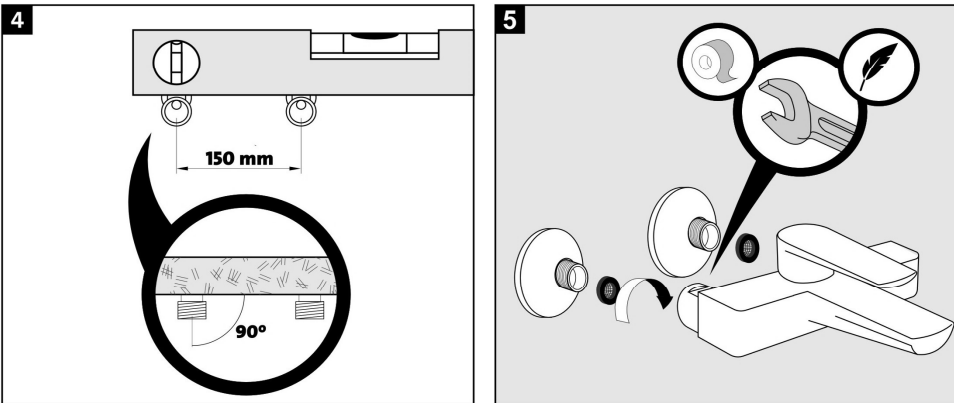

cersanit

CZ návod k montáži a použití nástěnné baterie