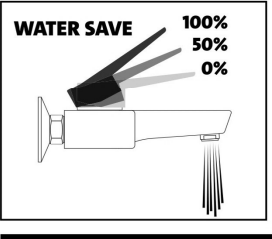

cersanit

CZ návod k montáži a použití nástěnné baterie